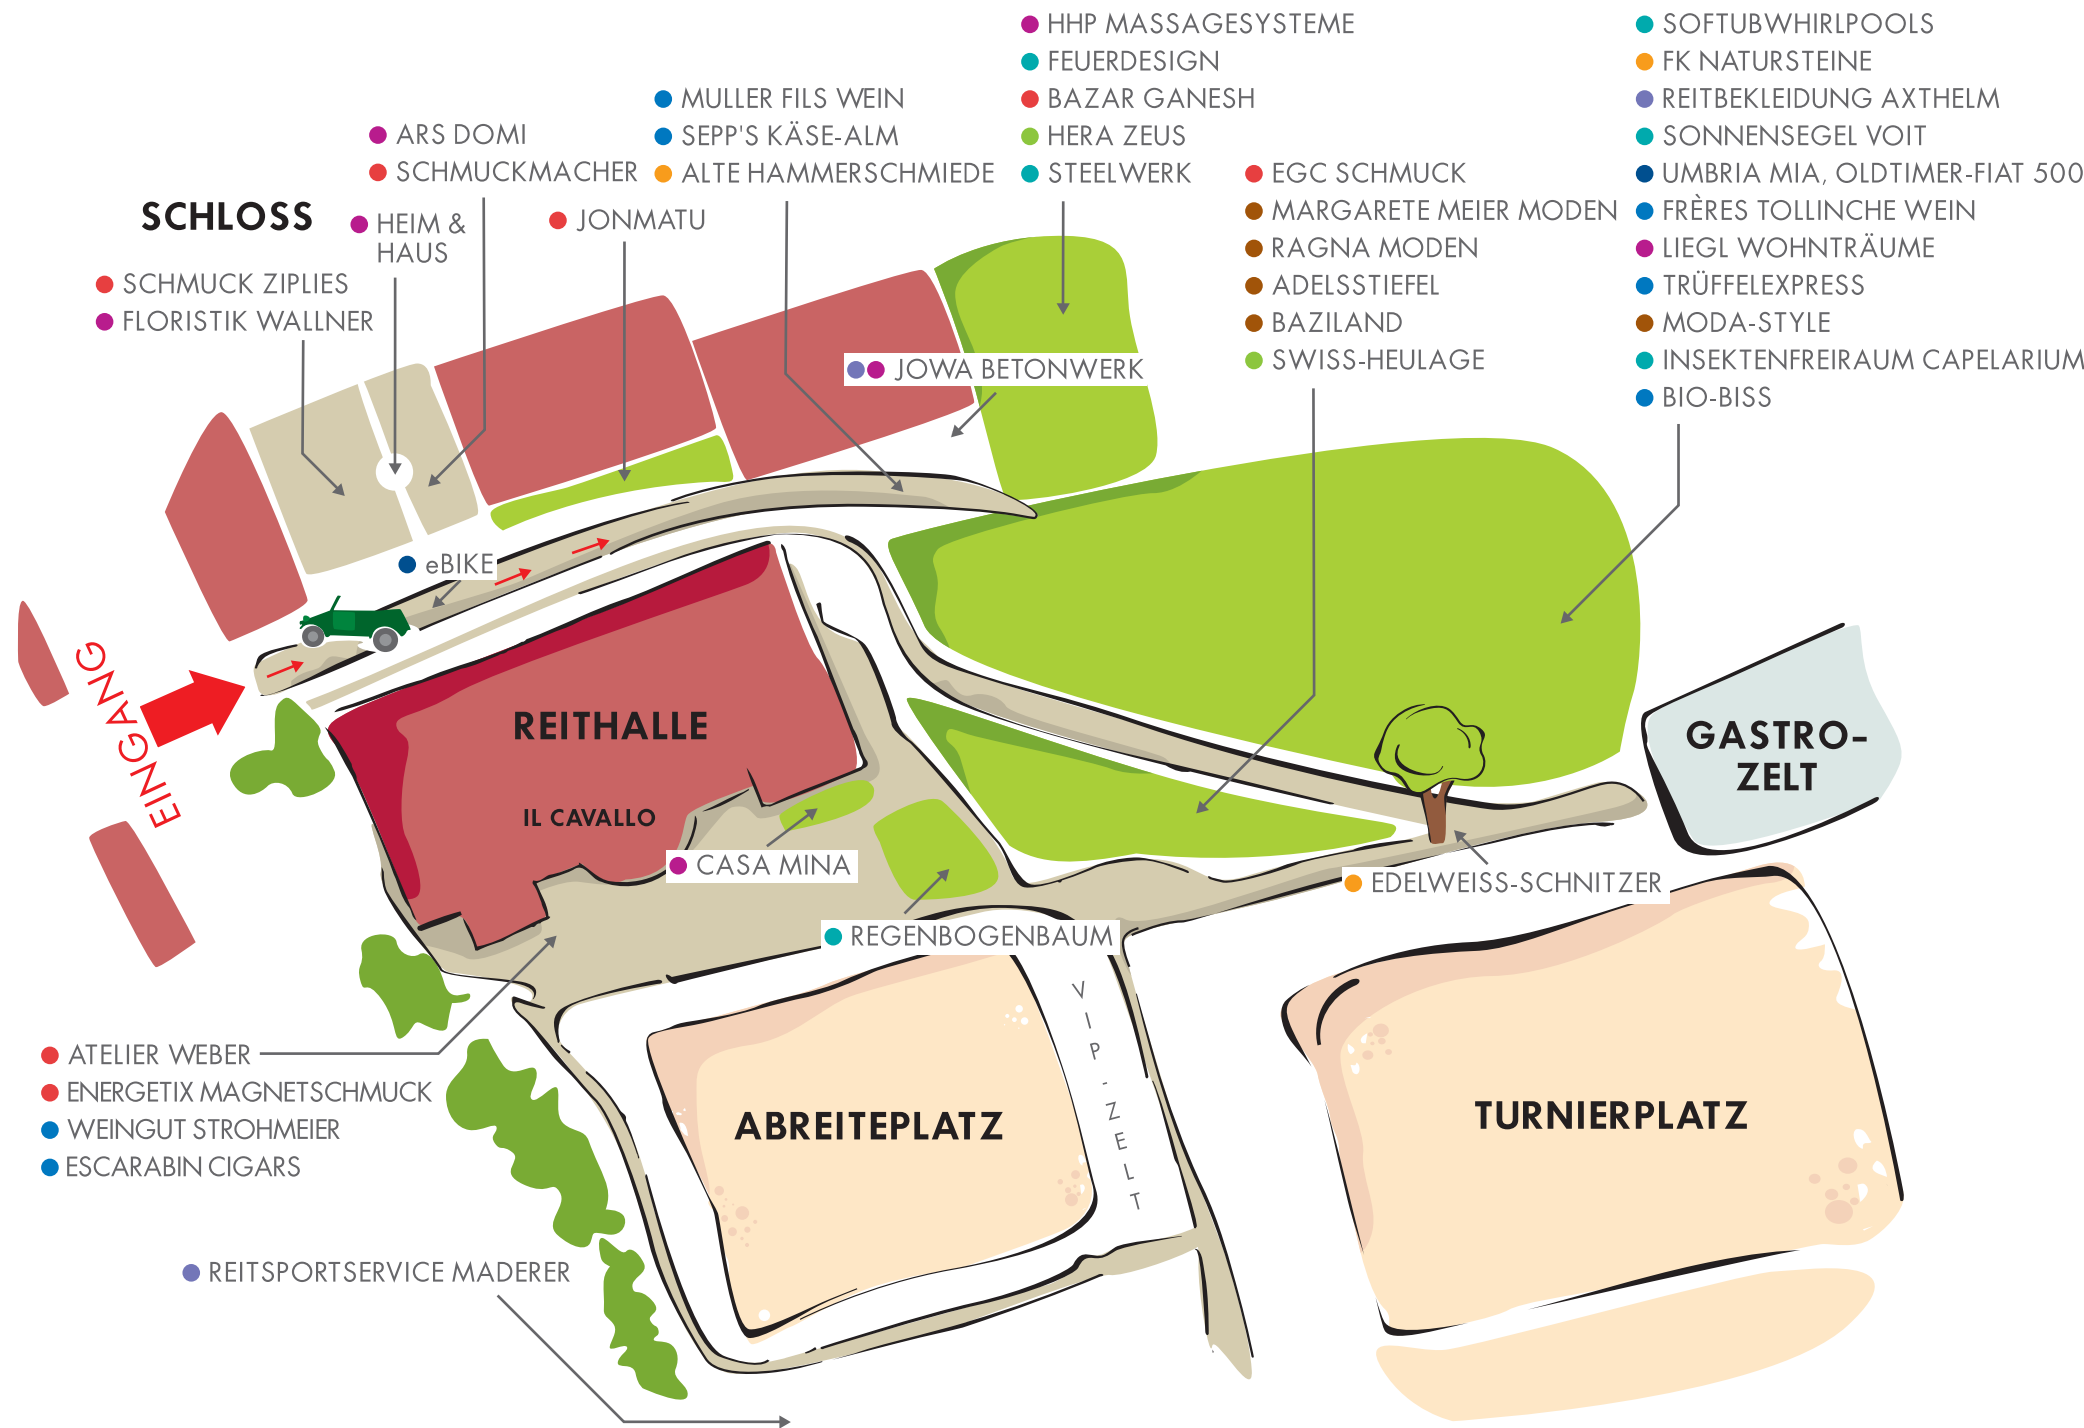

AUSSTELLER THEMEN

KULINARIK & GENUSS

Bio Biss
Trüffelexpress
Sepp's Käsealm
Muller Fils, Depardieu Weine
Weingut Strohmeier
Freres Tollinche – frz. Weine u. Spezialitäten
Escarabin Cigars

HANDWERKSKUNST

Alte Hammerschmiede
FK Natursteine,
Steinmetzmeisterin
Edelweiss-Schnitzer A. Schmitt

REITSPORT-AUSSTATTER

Axthelm, feine Reitbekleidung
Maderer, Reitsportservice
Jowa-Betonwerk,
Padock u. Außenanlagen

FUTTER, TIER-ZUBEHÖR

Swiss Heulage, Pferdefutter
und Tierschmuck
Hera Zeus, Hundezubehör,
handgefertigte Leinen

FREIZEIT

Umbria Mia
e-Bike

HAUS & WOHNEN

Ars Domi –
die Kunst des Wohnen
Casa Mina
Liegl Wohnräume
HHP Massagesysteme
Jowa - Treppen, Einfriedungen,
Terrassenbeläge

OUTDOOR & GARTEN

Softub Whirlpools
Sonnensegel Voit
Insektenfreiraum Capelarium
Feuerdesign
Steelwerk
Regenbogenbaum

SCHMUCK & KUNSTHANDWERK

Atelier Weber
Bazar Ganesh
Jonmatu
Schmuckmacher
Schmuck Ziplies
Energetix
EGC-Schmuck

MODEN

Moda-Style
Margarete Meier
Damenmoden
Ragna
Baziland
Adelstiefel

GOLDENER PFLUG einzigartig-charmant-vital

Erleben Sie kulinarische
Köstlichkeiten in unseren
historischen
Gaststuben aus dem Jahre 1792.

Unser mehrfach ausgezeichnet
Küchenchef Rüdiger Linke
überzeugt durch Qualität!

Neben unserer traditionellen
regionalen Küche, bietet unsere
Vital Küche, Wellness-Gerichte
(Cholesterin-Lactose-Glutenfrei)
unter dem
Motto "Gourmet Vital"

Reservieren Sie Ihren Tisch unter

Tel: 08667 79 172
goldener-pflug@gut-ising.de

Wir freuen uns auf Ihren Besuch!